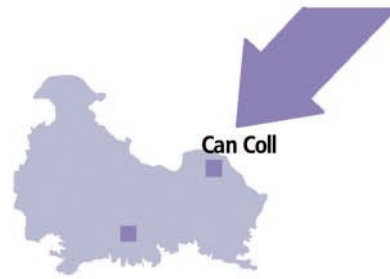

Com accedir als centres del Parc Can Coll

Crta. de Cerdanyola a Horta, Km. 2
08290 Cerdanyola del Vallès
Telf: 93 692 03 96
activitatscanroll@parccollserola.net
Coordenades: lat. 41.473554, long. 2.124503