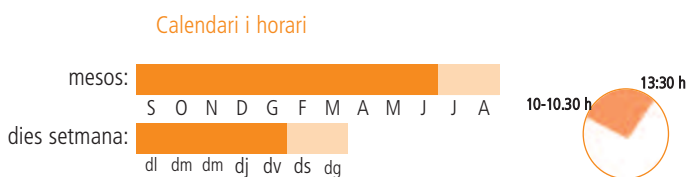

Inscripcions

- 1- A partir de l'1 de setembre cal trucar al Centre d'Informació per reservar data. Inscripcions de 9:30 h a 14:30 h.
- 2- Un cop formalitzada la reserva, us farem arribar un fax o correu electrònic amb la confirmació de la data, el preu i el número de c/c on haureu de fer l'ingrés.
- 3- Abans de l'activitat, heu d'ingressar l'import corresponent i enviar, per correu electrònic o per fax el comprovant amb les vostres dades.

Centre d'Informació, Ctra. de l'Església, 92, 08017 Barcelona Tel. 93 280 35 52. Fax. 93 280 60 74. E-Mail: ci@parccollserola.net

Preu

114,45 € per grup-classe (fins a 25 alumnes). (El preu no inclou l'autocar)