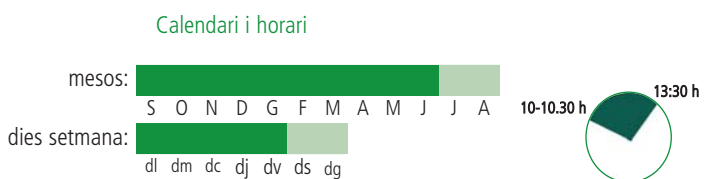

Inscripcions

- 1- A partir de l'1 de setembre cal trucar al Centre d'Informació per reservar data. Inscripcions de 9:30 h a 14 h.
- 2- Un cop formalitzada la reserva, us farem arribar un fax o correu electrònic amb la confirmació de la data, el preu i el número de c/c on haureu de fer l'ingrés.
- 3- Abans de l'activitat, heu d'ingressar l'import corresponent i enviar, per correu electrònic o per fax el comprovant amb les vostres dades.

Centre d'Informació, Ctra. de l'Església, 92, 08017 Barcelona Tel. 93 280 35 52. Fax. 93 280 60 74. E-Mail: ci@parccollserola.net

Preu
116,40 € per grup-classe (fins a 25 alumnes). (El preu no inclou l'autocar)